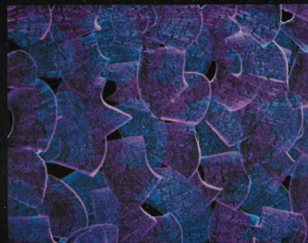

7265 Viola + 7245 Safir